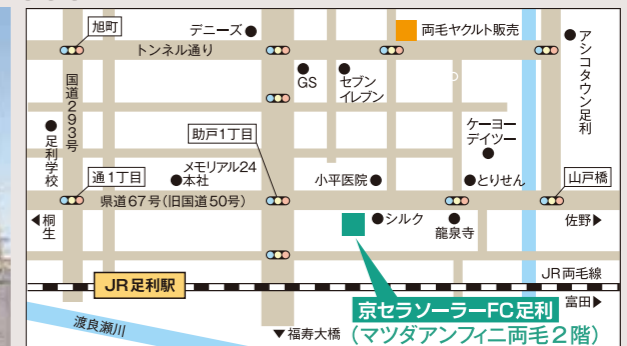

〒326-0044 足利市助戸一丁目644番地 FAX 0284-43-1288 E-mail r-ecolife@citrus.ocn.ne.jp

ソーラー発電は京セラ

京セラソーラーFC 足利