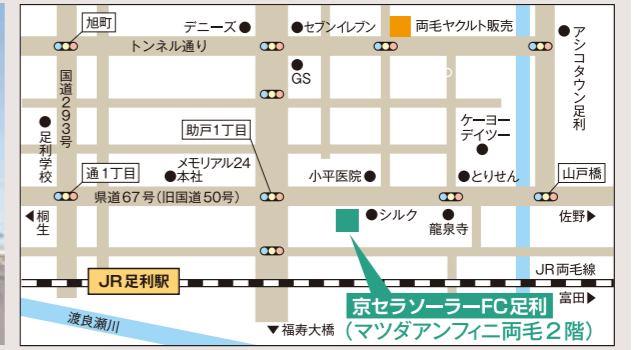

〒326-0044 足利市助戸一丁目644番地 ☎ 0120-002-033 FAX 0284-43-1288 E-mail r-ecolife@citrus.ocn.ne.jp

有効期限 平成27年12月31日 ※商品によりましては品切れの場合がございますのでご了承ください。尚、お届けには10日程日数がかかる場合がございます。商品価格にはすべて消費税が含まれています。

商品についてのお問い合わせ 古河ヤクルト販売株式会社 ☎ 0120-81-8960